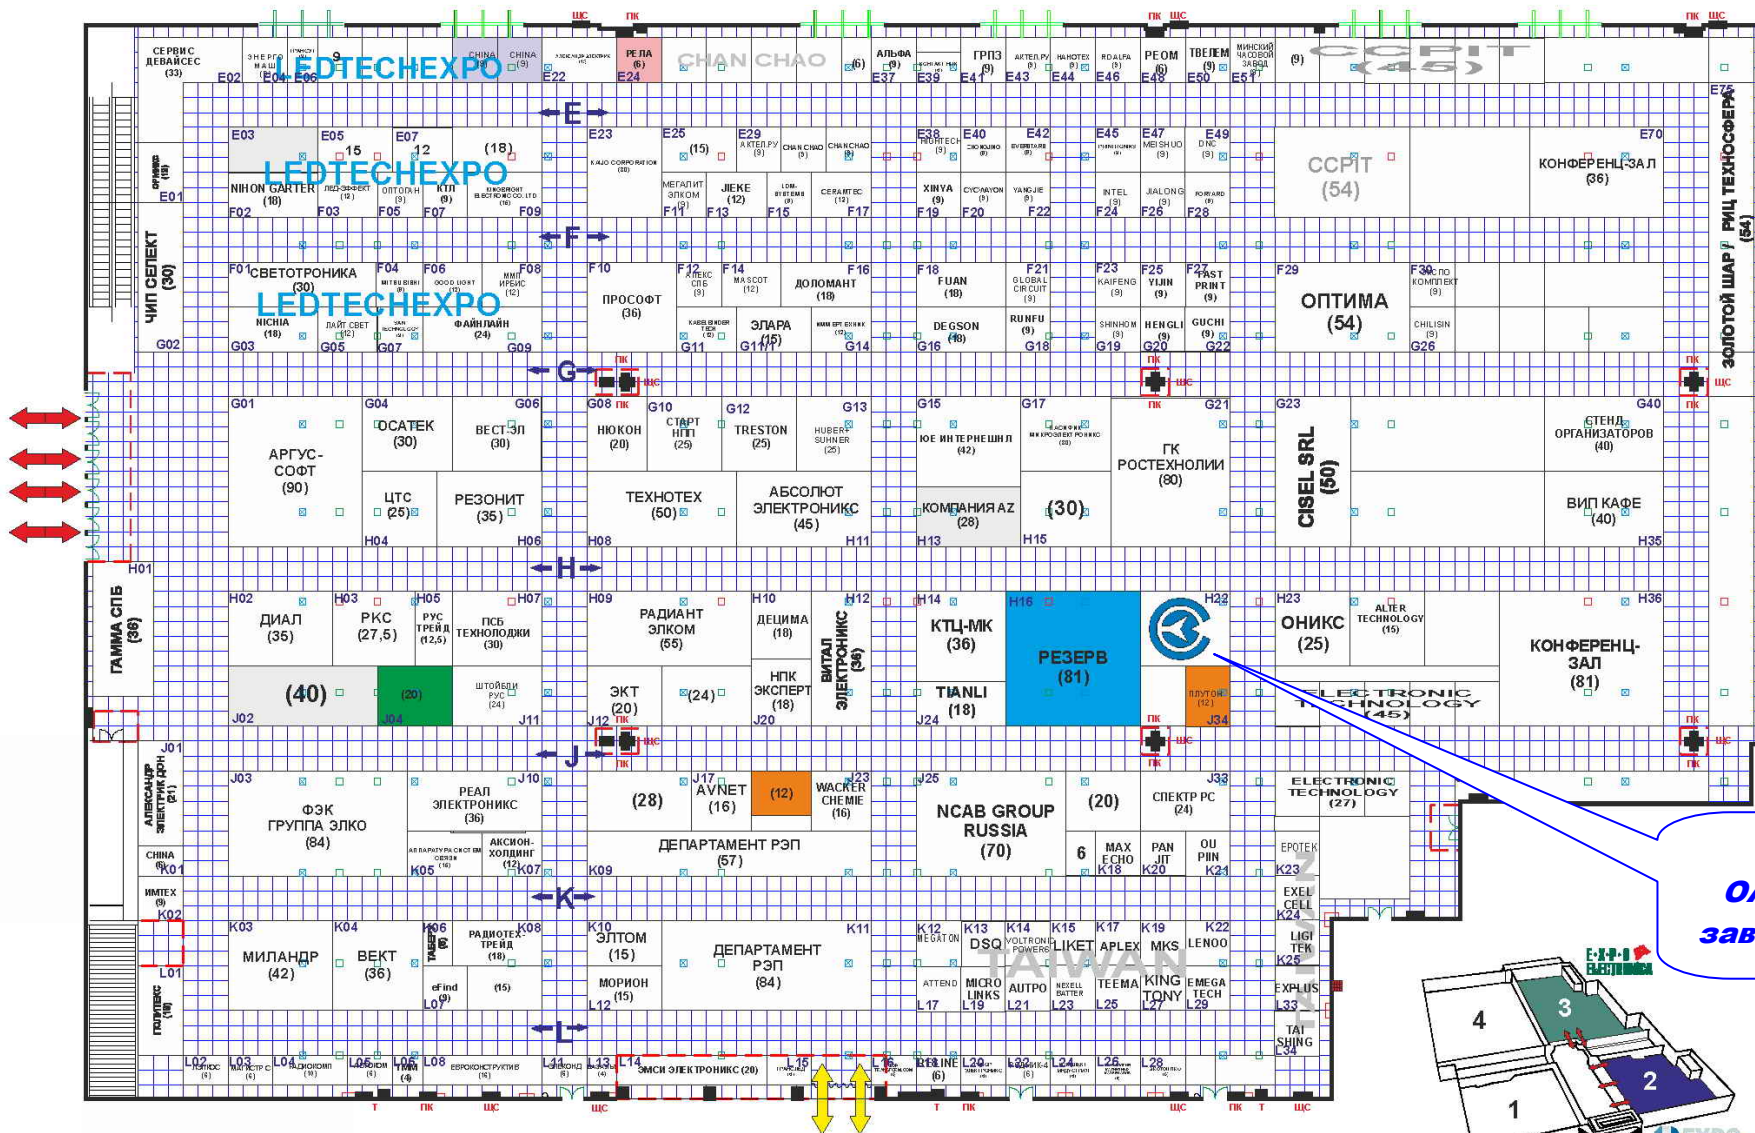

СХЕМА ПАВИЛЬОНА № 1

Стенд
ОАО «Смоленский
завод радиодеталей»