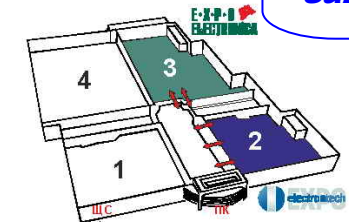

СХЕМА ПАВИЛЬОНА № 1

- ЩС - Электрический щит
- ПК - Пожарный флан
- - - - - Зона ограничения строительства
- ☒ - Водопровод, канализация, лючки
- ☐ - Электрическое подключение, лючки (32А)
- ☐ - Электрическое подключение, лючки (63А)