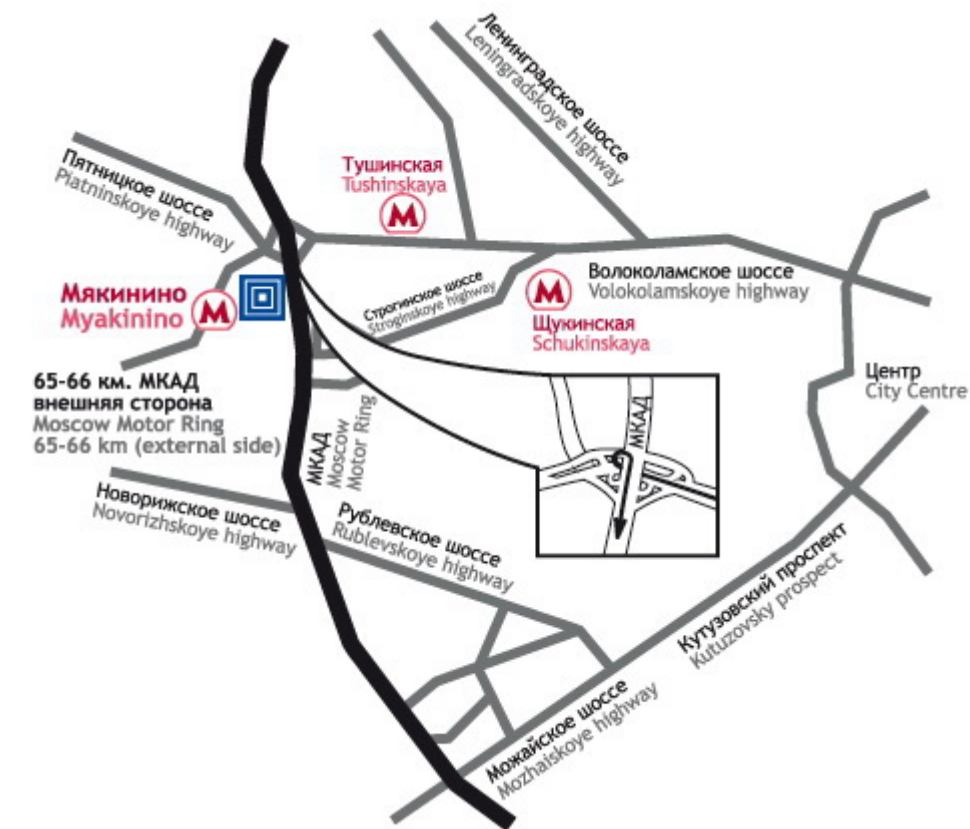

ЭкспоЭлектроника-2012

ОАО «Смоленский завод радиодеталей»

Крокус Экспо, павильон 1, зал 3

Стенд Н22

ВРЕМЯ РАБОТЫ ВЫСТАВКИ

11 - 13 апреля 2012 года
10:00 - 18:00 Выставка открыта для посетителей

КАК ДОБРАТЬСЯ

Для удобства посетителей комплекса на его территории функционирует станция метро «Мякинино»

Проезд городским транспортом:

Ст. м. «Тушинская» – автобусы №№ 631, 640, маршрутные такси №№ 450, 631 до остановки «Ул. Исаковского»

Ст. м. «Щукинская» – автобус № 687 до остановки «Департамент труда и занятости»; автобус № 640 до остановки «Ул. Исаковского»

Ст. м. «Строгино» – автобус № 631 до остановки «Ул. Исаковского»; автобус № 652 до остановки «Департамент труда и занятости»

Ст. м. «Молодежная» – автобус №441, маршрутное такси № 441М до остановки «Ул. Исаковского»

Проезд на автомобиле:

Пересечение МКАД (внешняя сторона, 66 км) и Волоколамского шоссе

КАК ПОЛУЧИТЬ ПРИГЛАСИТЕЛЬНЫЙ БИЛЕТ

Для получения пригласительного билета зарегистрируйтесь по ссылке

<http://expoelectronica.primexpo.ru/ru/private/ser>

Электронный билет можно обменять на именной бейдж, дающий право бесплатно посещать выставку в течение всех дней ее работы, на стойке экспресс-регистрации.